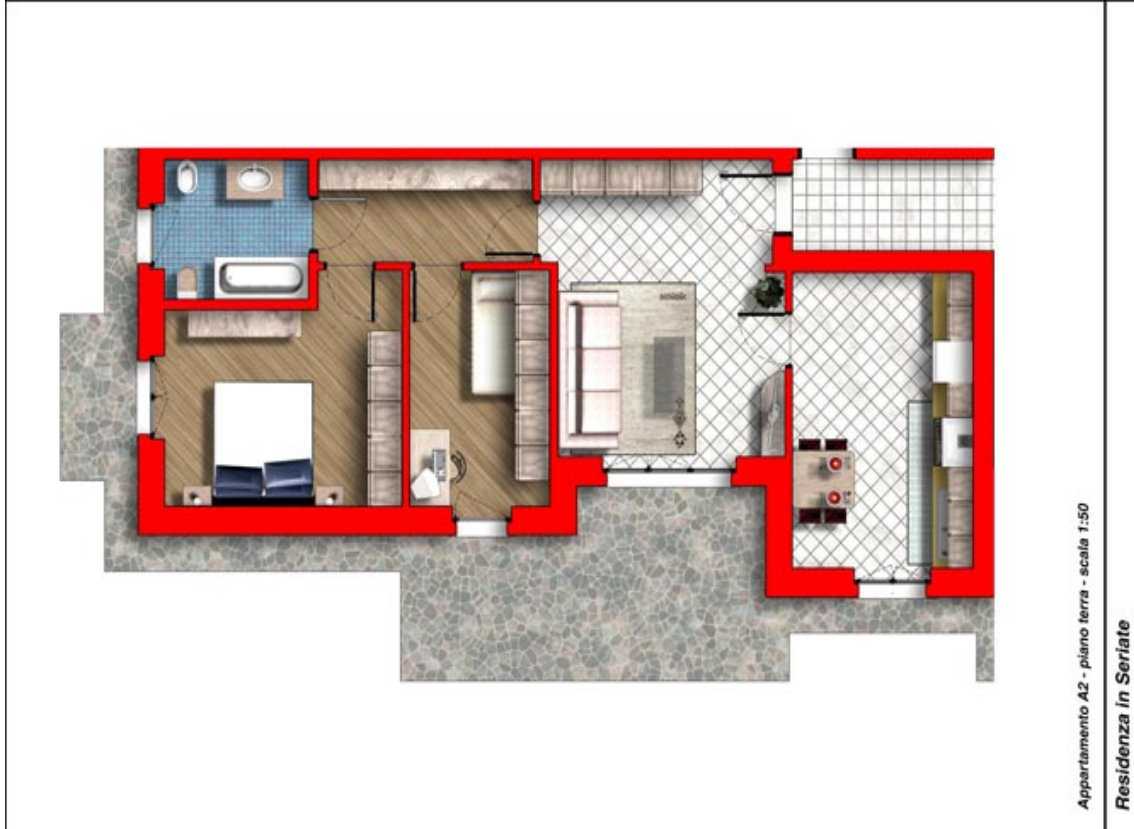

SERiate

Trilocale

220.000 euro

Rif.: C540e

A+  Kwh/m²a 13,02

trilocale di circa 90 mq composto da soggiorno, cucina, due camere da letto, bagno, giardino privato mq 180