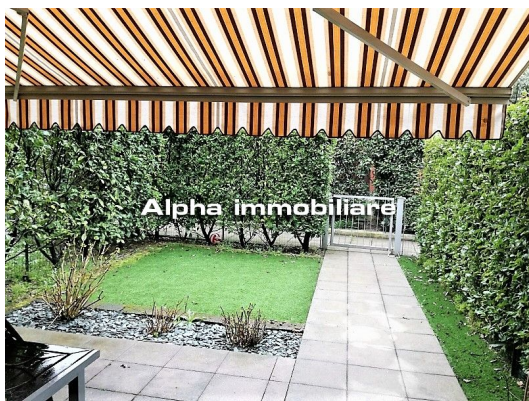

ALBANO SANT'ALESSANDRO

Bilocale

118.000 euro

Rif.: 548

 Kwh/m²a 68,89

in zona residenziale al confine con Torre de Roveri, bilocale con ingresso indipendente, di ampia metratura e in perfette condizioni composto da soggiorno e zona cottura, comodo disimpegno attrezzato, camera matrimoniale, bagno; al piano interrato collegato internamente da comoda scala in muratura locale multiuso di mq 25 con accesso anche dall'autorimessa e secondo bagno. Giardino privato fronte/retro. Completo impianto di condizionamento e antifurto.