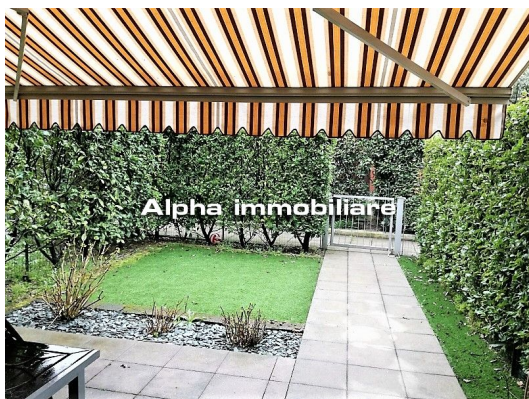

## ALBANO SANT'ALESSANDRO

**Bilocale**

**118.000 euro**

Rif.: 548

**E**  **Kwh/m<sup>2</sup>a 68,89**

in zona residenziale al confine con Torre de Roveri, bilocale con ingresso indipendente, di ampia metratura e in perfette condizioni composto da soggiorno e zona cottura, comodo disimpegno attrezzato, camera matrimoniale, bagno; al piano interrato collegato internamente da comoda scala in muratura locale multiuso di mq 25 con accesso anche dall'autorimessa e secondo bagno. Giardino privato fronte/retro. Completo impianto di condizionamento e antifurto.