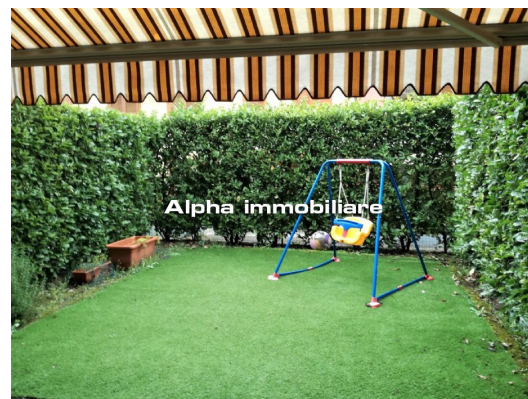

## ALBANO SANT'ALESSANDRO

**Bilocale**

**118.000 euro**

Rif.: 548

**E**  **Kwh/m<sup>2</sup>a 68,89**

in zona residenziale al confine con Torre de Roveri, bilocale con ingresso indipendente, di ampia metratura e in perfette condizioni composto da soggiorno e zona cottura, comodo disimpegno attrezzato, camera matrimoniale, bagno; al piano interrato collegato internamente da comoda scala in muratura locale multiuso di mq 25 con accesso anche dall'autorimessa e secondo bagno. Giardino privato fronte/retro. Completo impianto di condizionamento e antifurto.