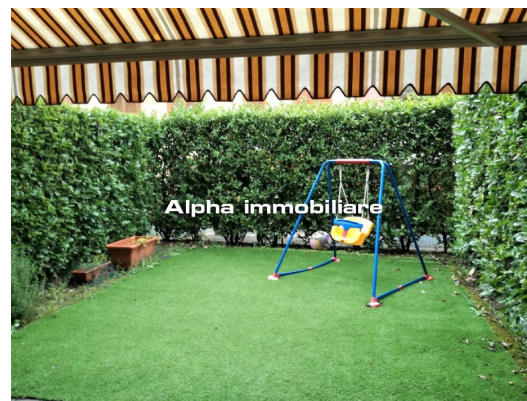

ALBANO SANT'ALESSANDRO

Bilocale

118.000 euro

Rif.: 548

 Kwh/m²a 68,89

in zona residenziale al confine con Torre de Roveri, bilocale con ingresso indipendente, di ampia metratura e in perfette condizioni composto da soggiorno e zona cottura, comodo disimpegno attrezzato, camera matrimoniale, bagno; al piano interrato collegato internamente da comoda scala in muratura locale multiuso di mq 25 con accesso anche dall'autorimessa e secondo bagno. Giardino privato fronte/retro. Completo impianto di condizionamento e antifurto.