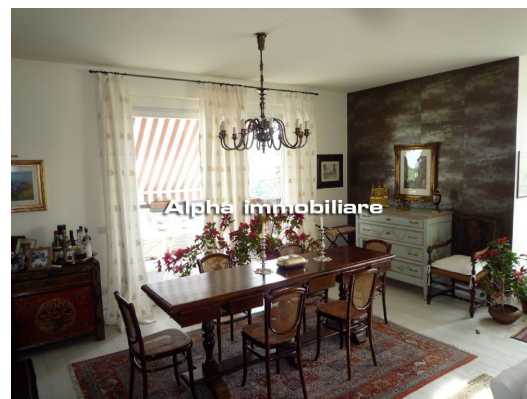

SERiate

Attico

430.000 euro

Rif.: 529

 Kwh/m²a205,56

In posizione centrale introvabile, vero attico con spettacolari affacci a 360 gradi e ottima luminosità (unico appartamento al piano) recentemente e completamente ristrutturato con accurato studio d'architettura e attenta scelta di materiali; composto da ampio ingresso, elegante zona soggiorno/pranzo con ampie finestre scorrevoli che danno accesso ad ampie terrazze esterne, cucina abitabile con prospiciente lavanderia, disimpegno notte con due camere matrimoniali (quella padronale con cabina armadio), bagno; in posizione riservata una seconda zona notte con camera ospiti e bagno di pertinenza. completano la proprietà box doppio e cantina al

piano interrato. Possibilità di includere parte dell' arredo presente.