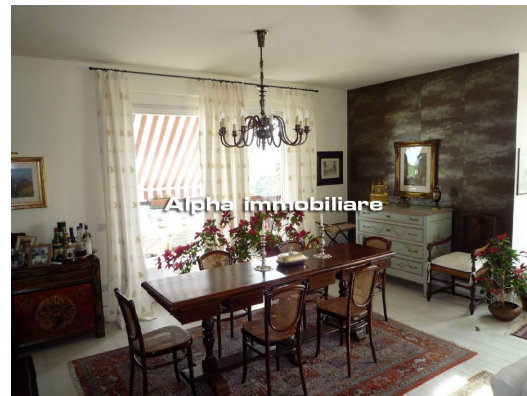

SERiate

Attico

430.000 euro

Rif.: 529

 Kwh/m²a205,56

In posizione centrale introvabile, vero attico con spettacolari affacci a 360 gradi e ottima luminosità (unico appartamento al piano) recentemente e completamente ristrutturato con accurato studio d'architettura e attenta scelta di materiali; ingresso, elegante zona soggiorno/pranzo con ampie finestre scorrevoli che danno accesso ad ampie terrazze esterne, cucina abitabile con lavanderia, due camere matrimoniali (quella padronale con cabina armadio), bagno; in posizione riservata una seconda zona notte con camera